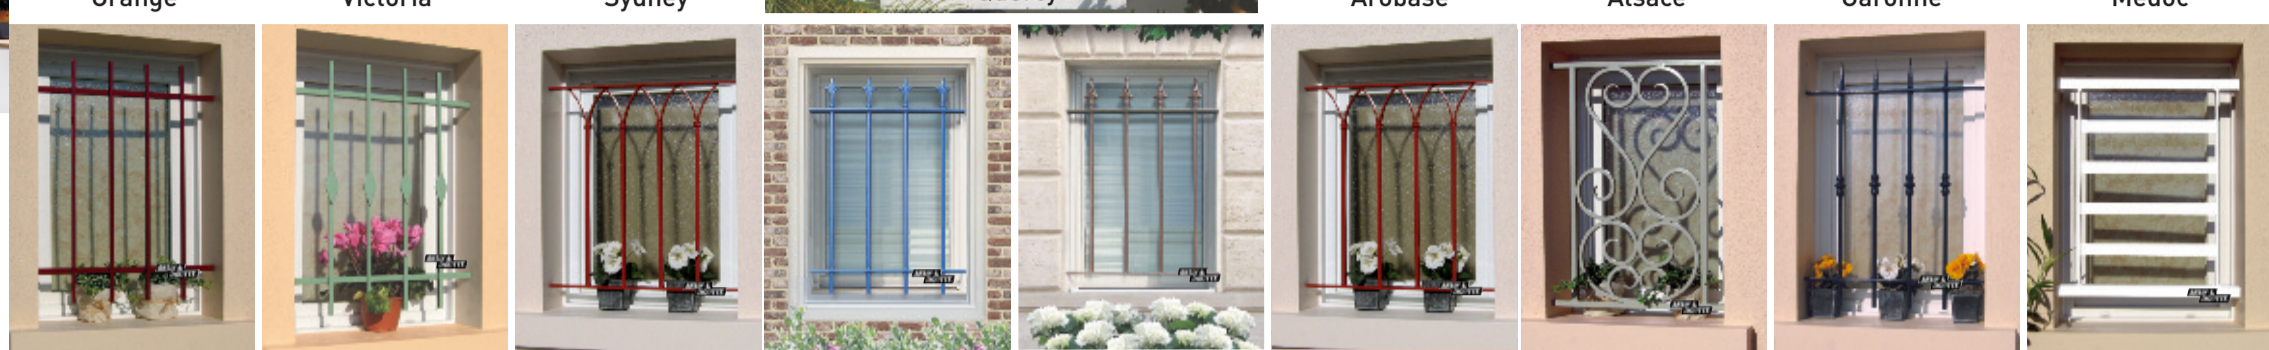

Verrière aluminium d'intérieur

EN KIT
à assembler
pose simple
et rapide

AVANTAGE ALUMINIUM
Economique, léger et robuste,
 finition de qualité,
 facile à assembler

Standard ou sur mesure adaptable
FABRICATION STANDARD
Hauteur 115 cm | Largeur 41,5, 81, 120, 159, 198 ou 237 cm
Profondeur verrière 30 mm

Grilles de défense

Prise de cotes grilles de défense :

Grilles renforcées

Pour toute commande nous communiquer les cotes du vide entre murs, hauteur x largeur du tableau en commençant toujours par la hauteur.

Options fabrication:
Pose sur platines fixes ou réglables
Pose en tableau
Pose en façade
Plein cintre
Flèche

Barres d'appui

Prise de cotes barres d'appui:

Pour toute commande nous communiquer la hauteur de fabrication souhaitée et la largeur entre murs du tableau en commençant toujours par la hauteur.

Fabrication :
• Standard et sur mesure revêtu, en version de base, d'une couche d'apprêt à repeindre.
• Galvanisation
• Thermolaquage couleur (sans entretien), toutes couleurs du RAL au choix.

Options :
• Pose sur platines
• Pose en façade