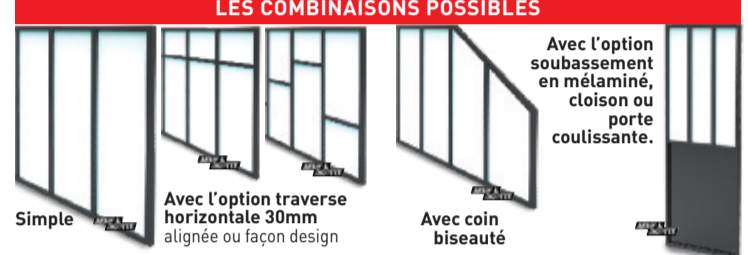

**Savoir-faire,
expérience et
passion humaine**

Revendeur agréé

Brun & Doutté • La Herreyre • Avensan • 33480 Castelnaud-de-Médoc • France
Tél. 05 56 58 20 37 • Fax 05 56 58 37 08
contact@brun-doutte.com

www.brun-doutte.com

brun & doutté
CREATEUR FABRICANT
N°1 FRANÇAIS
La ferronnerie d'intérieur et d'extérieur
FER FORGÉ ET ALUMINIUM