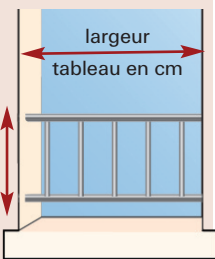

Pour toute commande nous communiquer SVP les cotes du vide entre murs, hauteur x largeur du tableau en commençant toujours par la hauteur.

Barre d'appui ou Balconnet

Hauteur fabrication 15, 18, 25, 50, 93 cm ou autre... suivant modèle

Pour toute commande nous communiquer SVP la hauteur de fabrication souhaitée et la largeur entre murs du tableau en commençant toujours par la hauteur.

3 Finitions en acier :

Couleur thermolaquage, peinture de grande finition effectuée par projection de poudre polyester cuite au four. Toutes couleurs du RAL au choix. Sans entretien.