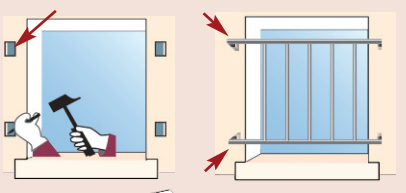

Galvanisé à chaud par immersion dans un bain de zinc en fusion. Sans entretien.

Prépeint revêtue, en version de base, d'une couche d'apprêt à repeindre par vos soins.

2 Finitions en alu :

Alu blanc thermolaquage blanc. Sans entretien.

Alu couleur thermolaquage couleur. Toutes couleurs du RAL au choix. Sans entretien.

Fabrication :

STANDARD :

Pose en tableau

EN OPTION :

Pose en façade suivant modèle

Pose sur platines fixes ou réglables* suivant modèle

Grille Plein cintre

Grille Flèche

Pour toute commande, nous indiquer SVP les hauteurs en haut et en bas de cintre en cm.

En aluminium UNIQUEMENT

pose en tableau et sur platines (incluses)

La pose en façade, fabrication plein cintre et flèche non réalisables.