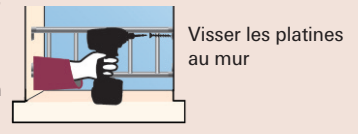

Alu couleur thermolaquage couleur. Toutes couleurs du RAL au choix. Sans entretien.

Fabrication :

STANDARD :

Pose en tableau

EN OPTION :

Pose en façade suivant modèle

Pose sur platines fixes ou réglables* suivant modèle

Grille Plein cintre

Grille Flèche

Pour toute commande, nous indiquer SVP les hauteurs en haut et en bas de cintre en cm.

En aluminium UNIQUEMENT

pose en tableau et sur platines (incluses)

La pose en façade, fabrication plein cintre et flèche non réalisables.

MODÈLE(S)	DIMENSIONS GRILLES hauteur tableau X largeur tableau BARRES D'APPUI hauteur souhaitée X largeur tableau	ou			O P T I O N S				Total		
		Prépeint ou Alu blanc	Galvanisé (hors alu)	Couleur ou Alu couleur N° RAL :	POSE EN FAÇADE	POSE SUR PLATINES	PLEIN CINTRE	FLÈCHE		BARRES D'APPUI / BALCONNETS	