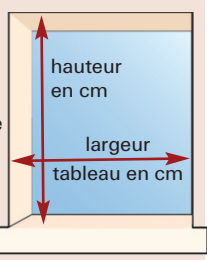

Pour toute commande nous communiquer SVP les cotes du vide entre murs, hauteur x largeur du tableau en commençant toujours par la hauteur.

Barre d'appui ou Balconnet

Hauteur fabrication 15, 18, 25, 50, 93 cm ou autre... suivant modèle

Pour toute commande nous communiquer SVP la hauteur de fabrication souhaitée et la largeur entre murs du tableau en commençant toujours par la hauteur.

3 Finitions en acier :

Couleur thermolaquage, peinture de grande finition effectuée par projection de poudre polyester cuite au four. Toutes couleurs du RAL au choix. Sans entretien.