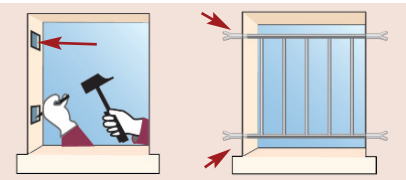

Pour toute commande nous communiquer SVP la hauteur de fabrication souhaitée et la largeur entre murs du tableau en commençant toujours par la hauteur.

3 Finitions en acier :

Couleur thermolaquage, peinture de grande finition effectuée par projection de poudre polyester cuite au four. Toutes couleurs du RAL au choix. Sans entretien.

Galvanisé à chaud par immersion dans un bain de zinc en fusion. Sans entretien.

Prépeint revêtue, en version de base, d'une couche d'apprêt à repeindre par vos soins.

2 Finitions en alu :

Alu blanc thermolaquage blanc. Sans entretien.

Alu couleur thermolaquage couleur. Toutes couleurs du RAL au choix. Sans entretien.

Fabrication :

STANDARD :

Pose en tableau

EN OPTION :

Pose en façade suivant modèle

Pose sur platines fixes ou réglables* suivant modèle