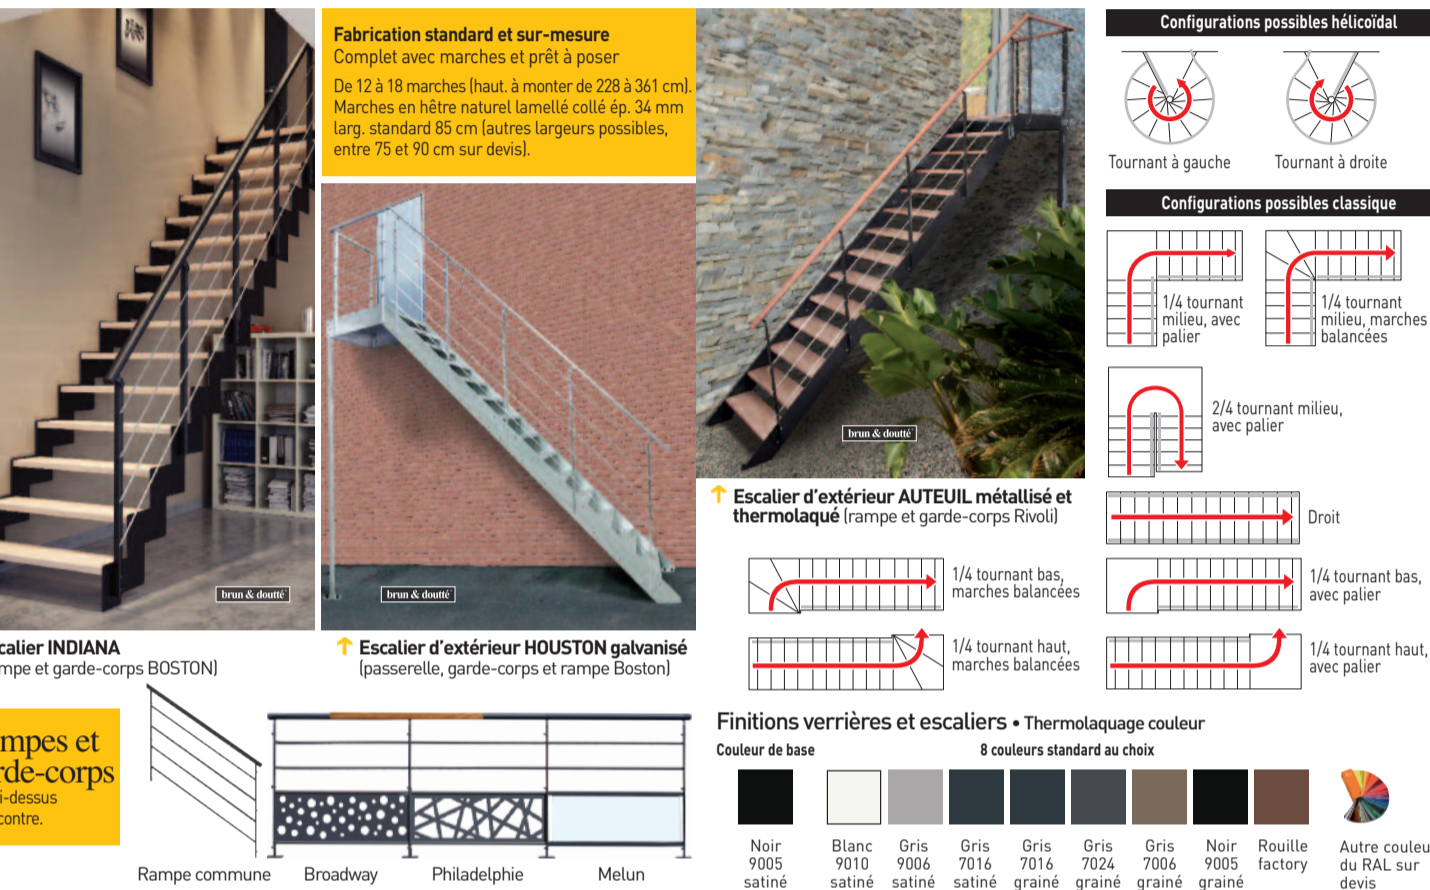

Escaliers d'intérieur et d'extérieur acier

Fabrication standard et sur-mesure Complet avec garde-corps et prêt à poser

De 12 à 18 marches haut. à monter de 228 à 361 cm. Marches en hêtre naturel lamellé collé ép. 34 mm larg. standard 85 cm (autres largeurs possibles, entre 75 et 90 cm sur devis).

Configurations possibles hélicoïdal

Tournant à gauche Tournant à droite

Configurations possibles classique

1/4 tournant milieu, marches balancées

2/4 tournant milieu, avec palier

1/4 tournant bas, marches balancées

1/4 tournant haut, marches balancées

1/4 tournant bas, avec palier

1/4 tournant haut, avec palier

Finitions verrières et escaliers • Thermolaquage couleur

Couleur de base 8 couleurs standard au choix

Noir 9005 satiné	Blanc 9010 satiné	Gris 9006 satiné	Gris 7016 satiné	Gris 7016 satiné	Gris 7024 grainé	Gris 7006 grainé	Noir 9005 grainé	Rouille factory	Autre couleur du RAL sur devis